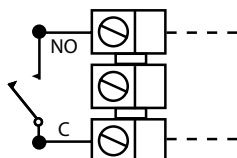

Tilkopling

Vedlikehold

Kontroller 1 - 2 ganger pr år, eller oftere ved behov, at produktet fungerer tilfredsstillende. Rengjøres med en fuktig klut. Trekk til eventuelle løse festeskruer. Dokumenter og utbedre eventuelle skader.

Trådløs funksjon

En liten batteridrevet radiosender som gjør om JCK250 til en trådløs albuebryter kan leveres. En verdifull egenskap der hvor det er krevende å kable mellom albuebryter og dørautomatikken.

Antatt batterilevetid 6000 - 8000 åpninger avhengig av temperatur, luftfuktighet mm.

En liten radiomottaker plasseres så i dørautomatikken.

Kryptert kommunikasjon med rullerende koder (18,5 milliarder kombinasjoner).

Varenr radiosender og mottager

26519899 RADIOSENDER 1K 443,92 MHz SETMC1C9V

26585899 RF-MOTTAGER 443,92 AM MHz RRA85-1NN

(Se også eget datablad)

Importør

Boyesen & Munthe AS

www.boyesen-munthe.no