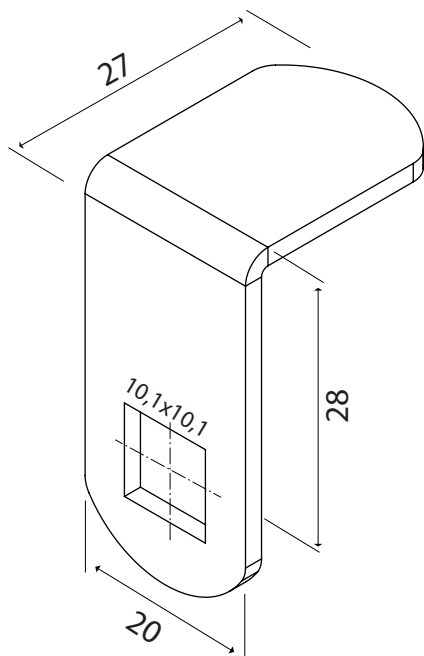

## ARM BM 4488 M/90° KNEKK TIL ABUS SYLINDER 2607. RST.

## ARM BM 4488 M/90° KNEKK TIL ABUS SYLINDER 2607. RST.

Denne vinklede armen passer på sylinder:

Art. 3572607403 POSTKASSESYLINDER ABUS 2607 6-STIFT, H/V, M/3 NØKLER (5207) MS.FN

Disse to i kombinasjon gir samme mål som den «gamle» postkassesylinderen fra RUKO (5-stift).

### Varetekst:(i parentes gammelt varenummer)

ARM BM 4488 M/90° KNEKK TIL ABUS SYLINDER 2607. RST.

POSTKASSESYLINDER ABUS 2607 6-STIFT, H/V, M/3 NØKLER (5207) MS.FN