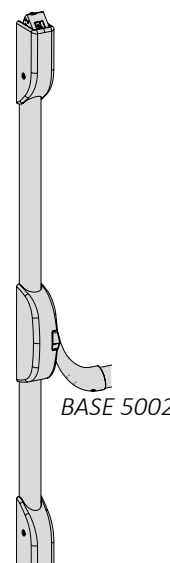

Modularitet med ulike lengder for ulike dørbreder, skåtestenger for ulike dørhøyder, se i tabeller, samt skåter og utvendig betjening med ulike funksjoner vist på siste side.

BASE 5001

BASE 5001

BASE 5002
som 2 punkts lås

BASE 5002
som 3-punkts lås

BASE 5002

BASE 5003

ISEO BASE 5000-serien

- Klassifikasjon etter EN 1125: |3|7|7|B|1|4|2|2|A|A|
- For brandører.
- Vendbart, kan monteres både høyre og venstre dør.
- For dørtyper i aluminium, PVC, tre etc. Spesielt installasjonssett for montering på glassdører kan leveres.
- Konfigurerbart, for både én og to-fløyede dører.
- Varianter med automatiske bolter finnes, se siste side.
- Overflate sølv lakkert, men leveres også i rødt, svart, metallgrå, hvit, ENDUR4NCE, alle med AntiGerm.
- Maksimum dørbredde inntil 1500 mm.
- Maksimum dørhøyde inntil 3400 mm.
- Korrosjonstest: 240 timer.
- Temperaturområde: -25°C til +60°C.
- 5000-serien kan også leveres i rustfri utførelse med PVD-rustfri overflate og innvendige deler i rustfritt stål. PVD-rustfri overfl. har ikke AntiGerm egenskaper.

PUSH 6001

PUSH 6001
PUSH 6101

PUSH 6002
PUSH 6102
som 2-punkts

PUSH 6002
PUSH 6102
som 3-punkts

PUSH 6003, PUSH 6103

PUSH 6002

ISEO PUSH 6000-serien

- Klassifikasjon etter EN 1125: |3|7|7|B|1|4|2|2|B|A|
- For branndører.
- Vendbart, kan monteres både høyre og venstre dør.
- For dørtyper i aluminium, PVC, tre etc. Spesielt installasjonssett for montering på glassdører kan leveres.
- Konfigurerbart, for både én og to-fløyede dører.
- Varianter med automatiske bolter finnes, se siste side.
- Overflate sølv lakkert, men leveres også i rødt, svart, metallgrå, hvit, ENDUR4NCE, alle med AntiGerm.
- Maksimum dørbredde inntil 1500 mm. (BL=1300)
- Maksimum dørhøyde inntil 3400 mm.
- Korrosjonstest: 240 timer.
- Temperaturområde: -25°C til +60°C.