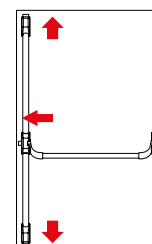

Modularitet med ulike lengder for ulike dørbreder, skåtestenger for ulike dørhøyder, se i tabeller, samt skåter og utvendig betjening med ulike funksjoner vist på siste side.

BASE 5001

BASE 5001

BASE 5002
som 2 punkts lås