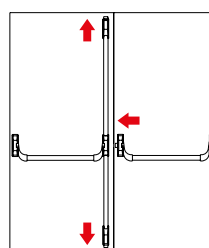

BASE 5003

ISEO BASE 5000-serien

- Klassifikasjon etter EN 1125: |3|7|7|B|1|4|2|2|A|A|
- For brandører.
- Vendbart, kan monteres både høyre og venstre dør.
- For dørtyper i aluminium, PVC, tre etc. Spesielt installasjonssett for montering på glassdører kan leveres.
- Konfigurerbart, for både én og to-fløyede dører.
- Varianter med automatiske bolter finnes, se siste side.
- Overflate sølv lakkert, men leveres også i rødt, svart, metallgrå, hvit, ENDUR4NCE, alle med AntiGerm.
- Maksimum dørbredde inntil 1500 mm.
- Maksimum dørhøyde inntil 3400 mm.
- Korrosjonstest: 240 timer.
- Temperaturområde: -25°C til +60°C.
- 5000-serien kan også leveres i rustfri utførelse med PVD-rustfri overflate og innvendige deler i rustfritt stål. PVD-rustfri overfl. har ikke AntiGerm egenskaper.

Betegnelse	Beslaglengde	Dørhøyde	Artikkelnr. i sølvfarge
ISEO 5001	1300 mm	-	1355001030
ISEO 5002	1300 mm	2400	1355002030
ISEO 5003	2 x 1300 mm	2400	1355003030
For større dørbreder bestilles i tillegg:			
Trykkstang	1330 mm (=BL 1500 mm)		135T945937030
For større dørhøyde bestilles i tillegg:			
Skåtestang	-	3400	135T94100303030