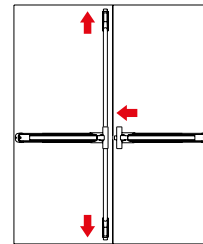

Betegnelse	Beslaglengde	Dørhøyde	Artikkelnr. i sølvfarge
ISEO 5001	1300 mm	-	1355001030
ISEO 5002	1300 mm	2400	1355002030
ISEO 5003	2 x 1300 mm	2400	1355003030
For større dørbreder bestilles i tillegg:			
Trykkstang	1330 mm (=BL 1500 mm)		135T945937030
For større dørhøyde bestilles i tillegg:			
Skåtestang	-	3400	135T94100303030

PUSH 6001

PUSH 6001
PUSH 6101

PUSH 6002
PUSH 6102
som 2-punkts

PUSH 6002
PUSH 6102
som 3-punkts

PUSH 6003, PUSH 6103

PUSH 6002

ISEO PUSH 6000-serien

- Klassifikasjon etter EN 1125: |3|7|7|B|1|4|2|2|B|A|
- For branndører.
- Vendbart, kan monteres både høyre og venstre dør.
- For dørtyper i aluminium, PVC, tre etc. Spesielt installasjonssett for montering på glassdører kan leveres.
- Konfigurerbart, for både én og to-fløyede dører.
- Varianter med automatiske bolter finnes, se siste side.
- Overflate sølv lakkert, men leveres også i rødt, svart, metallgrå, hvit, ENDUR4NCE, alle med AntiGerm.
- Maksimum dørbredde inntil 1500 mm. (BL=1300)
- Maksimum dørhøyde inntil 3400 mm.
- Korrosjonstest: 240 timer.
- Temperaturområde: -25°C til +60°C.

Betegnelse	Beslaglengde	Dørhøyde	Artikkelnr. i sølvfarge
ISEO 6001	840 mm	-	1356001030
ISEO 6101	1170 mm	-	1356101030
ISEO 6002	840 mm	2400 mm	1356002030
ISEO 6102	1170 mm	2400 mm	1356102030
ISEO 6003	2 x 840 mm	2400 mm	1356003030
ISEO 6103	2 x 1170 mm	2400 mm	1356103030
For større dørhøyde bestilles i tillegg:			
Skåtestang	-	3400	135T94100303030