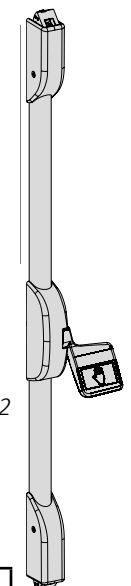

Modularitet med ulike lengder for ulike dørbreder, skåtestenger for ulike dørhøyder, se i tabeller, samt skåter og utvendig betjening med ulike funksjoner vist på siste side.

BASE 5001

BASE 5001

BASE 5002
som 2 punkts lås

PUSH 6001

PUSH 6001
PUSH 6101

PUSH 6002
PUSH 6102
som 2-punkts

PUSH 6002
PUSH 6102
som 3-punkts

PUSH 6003, PUSH 6103

PUSH 6002

ISEO PUSH 6000-serien

- Klassifikasjon etter EN 1125: |3|7|7|B|1|4|2|2|B|A|
- For branndører.
- Vendbart, kan monteres både høyre og venstre dør.
- For dørtyper i aluminium, PVC, tre etc. Spesielt installasjonssett for montering på glassdører kan leveres.
- Konfigurerbart, for både én og to-fløyede dører.
- Varianter med automatiske bolter finnes, se siste side.
- Overflate sølv lakkert, men leveres også i rødt, svart, metallgrå, hvit, ENDUR4NCE, alle med AntiGerm.
- Maksimum dørbredde inntil 1500 mm. (BL=1300)
- Maksimum dørhøyde inntil 3400 mm.
- Korrosjonstest: 240 timer.
- Temperaturområde: -25°C til +60°C.

Betegnelse	Beslaglengde	Dørhøyde	Artikkelnr. i sølvfarge
ISEO 6001	840 mm	-	1356001030
ISEO 6101	1170 mm	-	1356101030
ISEO 6002	840 mm	2400 mm	1356002030
ISEO 6102	1170 mm	2400 mm	1356102030
ISEO 6003	2 x 840 mm	2400 mm	1356003030
ISEO 6103	2 x 1170 mm	2400 mm	1356103030
For større dørhøyde bestilles i tillegg:			
Skåtestang	-	3400	135T94100303030

PAD 7002

PAD 7001

PAD 7001

PAD 7002

PAD 7002

ISEO PAD 7000-serien

- Klassifikasjon etter EN 179: |3|7|7|B|1|4|4|2|B|A|
- For branndører.
- Vendbart, kan monteres både høyre og venstre dør.
- For dørtyper i aluminium, PVC, tre etc. Spesielt installasjonssett for montering på glassdører kan leveres.
- Varianter med automatiske bolter finnes, se siste side.
- Overflate sølv lakkert, men leveres også i rødt, svart, metallgrå, hvit, ENDUR4NCE, alle med AntiGerm.
- Maksimum dørhøyde inntil 3400 mm.
- Korrosjonstest: 240 timer.
- Temperaturområde: -25°C til +60°C.