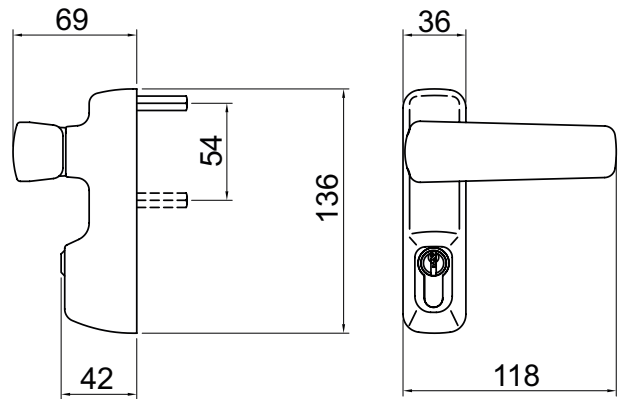

Betegnelse	Beslaglengde	Dørhøyde	Artikkelnr. i sølvfarge
ISEO 5001	1300 mm	-	1355001030
ISEO 5002	1300 mm	2400	1355002030
ISEO 5003	2 x 1300 mm	2400	1355003030
For større dørbreder bestilles i tillegg:			
Trykkstang	1330 mm (=BL 1500 mm)		135T945937030
For større dørhøyde bestilles i tillegg:			
Skåtestang	-	3400	135T94100303030

Betegnelse	Beslaglengde	Dørhøyde	Artikkelnr. i sølvfarge
ISEO 6001	840 mm	-	1356001030
ISEO 6101	1170 mm	-	1356101030
ISEO 6002	840 mm	2400 mm	1356002030
ISEO 6102	1170 mm	2400 mm	1356102030
ISEO 6003	2 x 840 mm	2400 mm	1356003030
ISEO 6103	2 x 1170 mm	2400 mm	1356103030
For større dørhøyde bestilles i tillegg:			
Skåtestang	-	3400	135T94100303030

Betegnelse	Dørhøyde	Artikkelnr. i sølvfarge
ISEO 7001	-	1357001030
ISEO 7002	2265 mm	1357002030
For større dørhøyde bestilles i tillegg:		
Skåtestang	3400 mm	135T94100303030

ISEO 4000

ISEO 4000 utvendig betjening