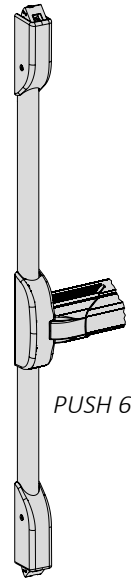

Betegnelse	Beslaglengde	Dørhøyde	Artikkelnr. i sølvfarge
ISEO 5001	1300 mm	-	1355001030
ISEO 5002	1300 mm	2400	1355002030
ISEO 5003	2 x 1300 mm	2400	1355003030
For større dørbreder bestilles i tillegg:			
Trykkstang	1330 mm (=BL 1500 mm)		135T945937030
For større dørhøyde bestilles i tillegg:			
Skåtestang	-	3400	135T94100303030

PUSH 6001

PUSH 6001
PUSH 6101

PUSH 6002
PUSH 6102
som 2-punkts

PUSH 6002
PUSH 6102
som 3-punkts

PUSH 6003, PUSH 6103

PUSH 6002

ISEO PUSH 6000-serien

- Klassifikasjon etter EN 1125: |3|7|7|B|1|4|2|2|B|A|
- For branndører.
- Vendbart, kan monteres både høyre og venstre dør.
- For dørtyper i aluminium, PVC, tre etc. Spesielt installasjonssett for montering på glassdører kan leveres.
- Konfigurerbart, for både én og to-fløyede dører.
- Varianter med automatiske bolter finnes, se siste side.
- Overflate sølv lakkert, men leveres også i rødt, svart, metallgrå, hvit, ENDUR4NCE, alle med AntiGerm.
- Maksimum dørbredde inntil 1500 mm. (BL=1300)
- Maksimum dørhøyde inntil 3400 mm.
- Korrosjonstest: 240 timer.
- Temperaturområde: -25°C til +60°C.

Betegnelse	Beslaglengde	Dørhøyde	Artikkelnr. i sølvfarge
ISEO 6001	840 mm	-	1356001030
ISEO 6101	1170 mm	-	1356101030
ISEO 6002	840 mm	2400 mm	1356002030
ISEO 6102	1170 mm	2400 mm	1356102030
ISEO 6003	2 x 840 mm	2400 mm	1356003030
ISEO 6103	2 x 1170 mm	2400 mm	1356103030
For større dørhøyde bestilles i tillegg:			
Skåtestang	-	3400	135T94100303030