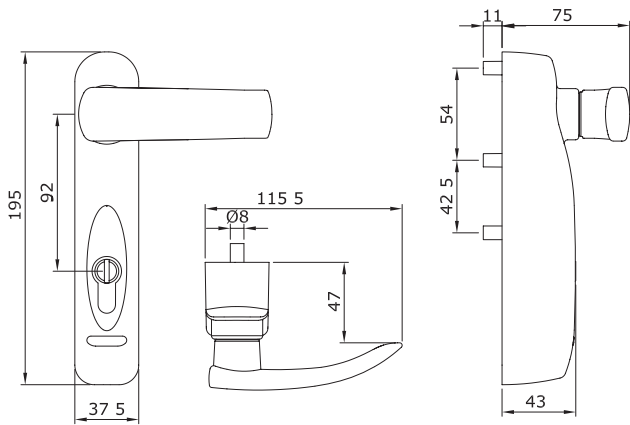

T1	TIPO DI FUNZIONAMENTO - TYPE OF OPERATION - TYPE DE FONCTIONNEMENT - FUNKTIONSWEISE - TIPO DE FUNCIONAMIENTO
Tabella A - Tableau A - Tabela A - Tabla A <6 SEC. T1 CLOSED <6 SEC. T1 OPEN	ABILITAZIONE TEMPORANEA - TEMPORARY ENABLING - ACTIVATION TEMPORAIRE ZEITBEGRENZTE AKTIVIERUNG - HABILITACION TEMPORAL
Tabella A - Tableau A - Tabela A - Tabla A >6 SEC. T1 CLOSED >6 SEC. T1 OPEN	ABILITAZIONE TEMPORANEA - TEMPORARY ENABLING - ACTIVATION TEMPORAIRE ZEITBEGRENZTE AKTIVIERUNG - HABILITACION TEMPORAL

CONNECTION WITH STANDARD MODULES