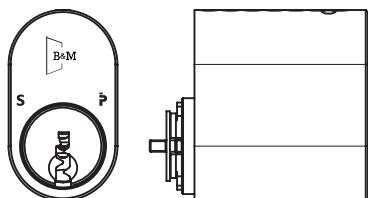

Montering 2237S

2237S

2237S inngår i sylindersett 2268CS, 2285CS og 2296S, se respektive monteringsanvisning.

2237S kan også benyttes i andre sammensettinger for eksempel i kombinasjon med VP-ring i herdet stål til godkjent låsenhet.

VP31 sikkerhetsring finnes med høyde 6, 11, 13, 16, 18, 21 og 24 mm

2293 M5 sylindrefesteskruer med lengde 43, 48 eller 63 mm 

Kuler for sikring av skruespor ●

RISE sertifikat nummer C900296 - EN1303:2015