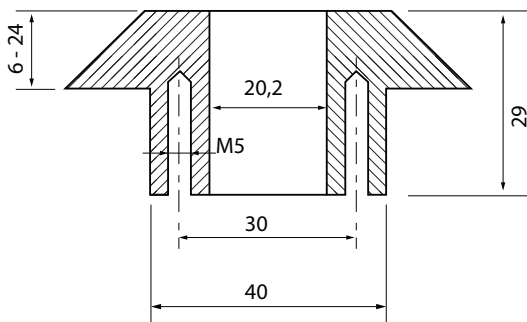

Montering 2237S

2237S

2237S inngår i sylindersett 2268CS, 2285CS og 2296S, se respektive monteringsanvisning.

2237S kan også benyttes i andre sammensettinger for eksempel i kombinasjon med VP-ring i herdet stål til godkjent låsenhet.

VP31 sikkerhetsring finnes med høyde 6, 11, 13, 16, 18, 21 og 24 mm

2293 M5 sylindrefesteskruer med lengde 43, 48 eller 63 mm 

Kuler for sikring av skruespor ●

RISE sertifikat nummer C900296 - EN1303:2015