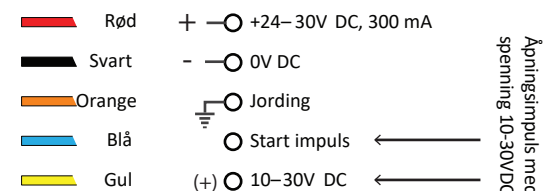

Koblings skjema Exma Protector

Alternativ åpningsimpuls med potensialfri kontakt.

Installasjonskabel

Alternativ åpningsimpuls med spenningsignal.

Installasjonskabel

Låsens status signal

Lukket kontakt når reile er inne (lås er åpen), og hel grønn sløyfe. Fabrikkinnstilling. (Dørautomatikk.)

Lukket kontakt når reile er ute (låsen er låst), og grønn sløyfe er klippet over. *