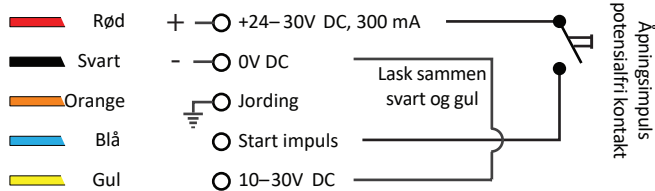

Koblings skjema Exma Protector

Alternativ åpningsimpuls med potensialfri kontakt.

Installasjonskabel

Alternativ åpningsimpuls med spenningsignal.

Installasjonskabel

Låsens status signal

Lukket kontakt når reile er inne (lås er åpen), og hel grønn sløyfe. Fabrikkinnstilling. (Dørautomatikk.)

Lukket kontakt når reile er ute (låsen er låst), og grønn sløyfe er klippet over. *