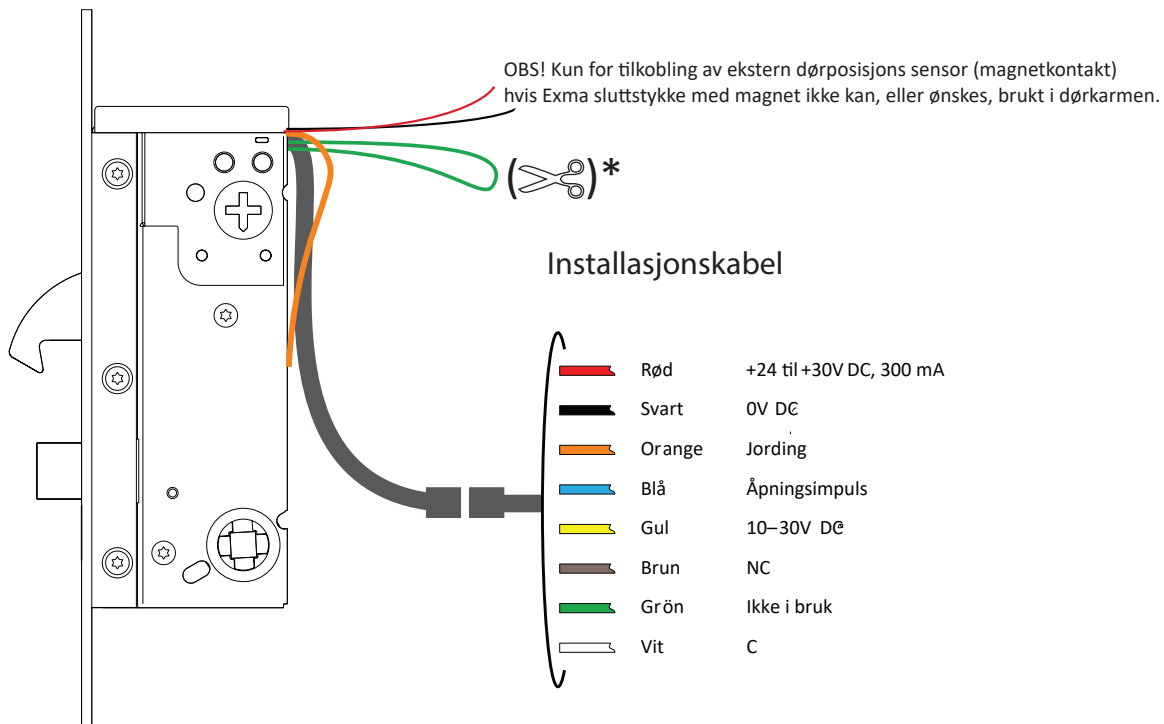

Koblings skjema Exma Protector

Alternativ åpningsimpuls med potensialfri kontakt.

Installasjonskabel

Alternativ åpningsimpuls med spenningsignal.

Installasjonskabel

Låsens status signal

Lukket kontakt når reile er inne (lås er åpen), og hel grønn sløyfe. Fabrikkinnstilling. (Dørautomatikk.)

Lukket kontakt når reile er ute (låsen er låst), og grønn sløyfe er klippet over. *